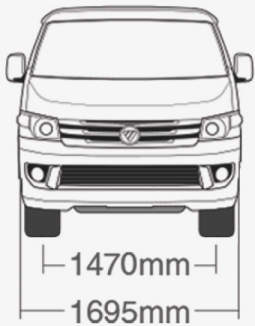

القوة

موديل المحرك EFI - 4Y
سعة المحرك 2237 سي سي
بنزين / جاهز للتحويل للعمل بالغاز الطبيعي
قدرة 102 حصان
عزم 193 نيوتن متر

الأبعاد الكلية

سقف قياسي
هيكل متوسط

VIEW C2

الارتفاع
1980 mm

FOTON

شركة توزيع وسائل النقل - TVD
وكيل سيارات فوتون التجارية في جمهورية مصر العربية