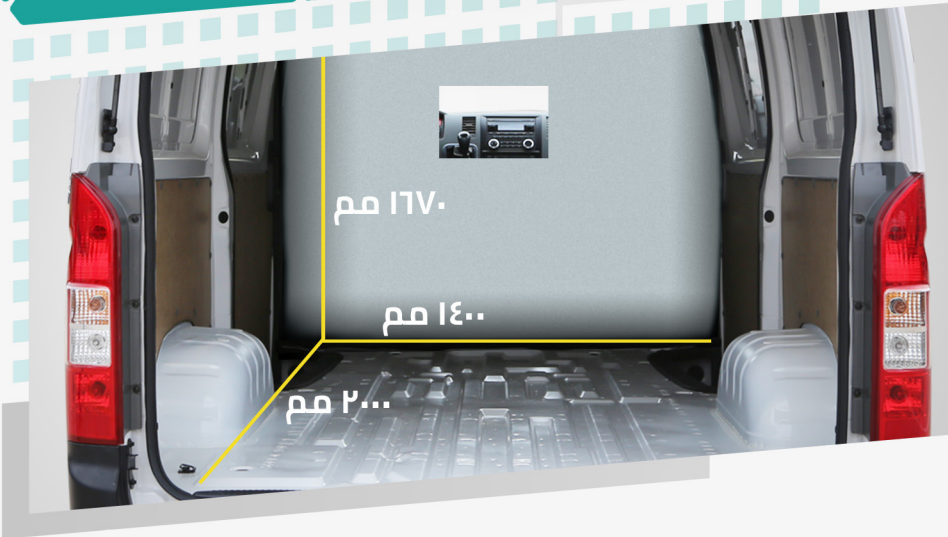

المساحة

صممت المقصورة الداخلية
لتمتع اكبر مساحة تخزين مع
توافر سبل الراحة للسائق
والراكب الأمامي.

جنوط حديد بطاسه

راديو+USB+AUX

فوانيس شديدة الإضاءة

تكيف أمامي

ناقل يدوي خمس سرعات

FOTON