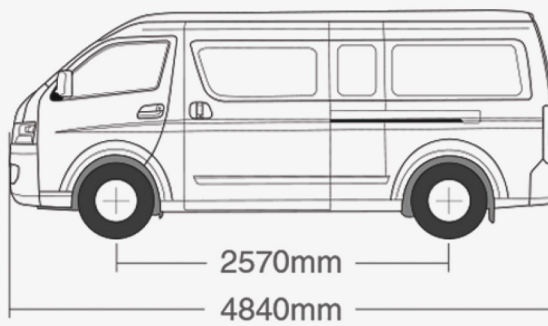

الأبعاد , قاعدة العجلات , سعة الركاب

| | | | |
|--------------------|-------|--|---|
| 4840 x 1695 x 1980 | | | الأبعاد الكلية: طول x عرض x ارتفاع (مم) |
| 2570 | | | قاعدة العجلات (مم) |
| 3 | 15 | | عدد الركاب |
| معتمة | شفافة | | جوانب السيارة |
| 3020 | 3020 | | الوزن الإجمالي |
| 1850 | 1885 | | الوزن الصافي للركاب / البضائع (كجم) |

القوة

موديل المحرك EFI - 4Y
سعة المحرك 2237 سي سي
بنزين / جاهز للتحويل للعمل بالغاز الطبيعي
قدرة 102 حصان
عزم 193 نيوتن متر

الأبعاد الكلية

سقف قياسي
هيكل متوسط

VIEW C2

الارتفاع
1980 mm

FOTON

شركة توزيع وسائل النقل - TVD
وكيل سيارات فوتون التجارية في جمهورية مصر العربية